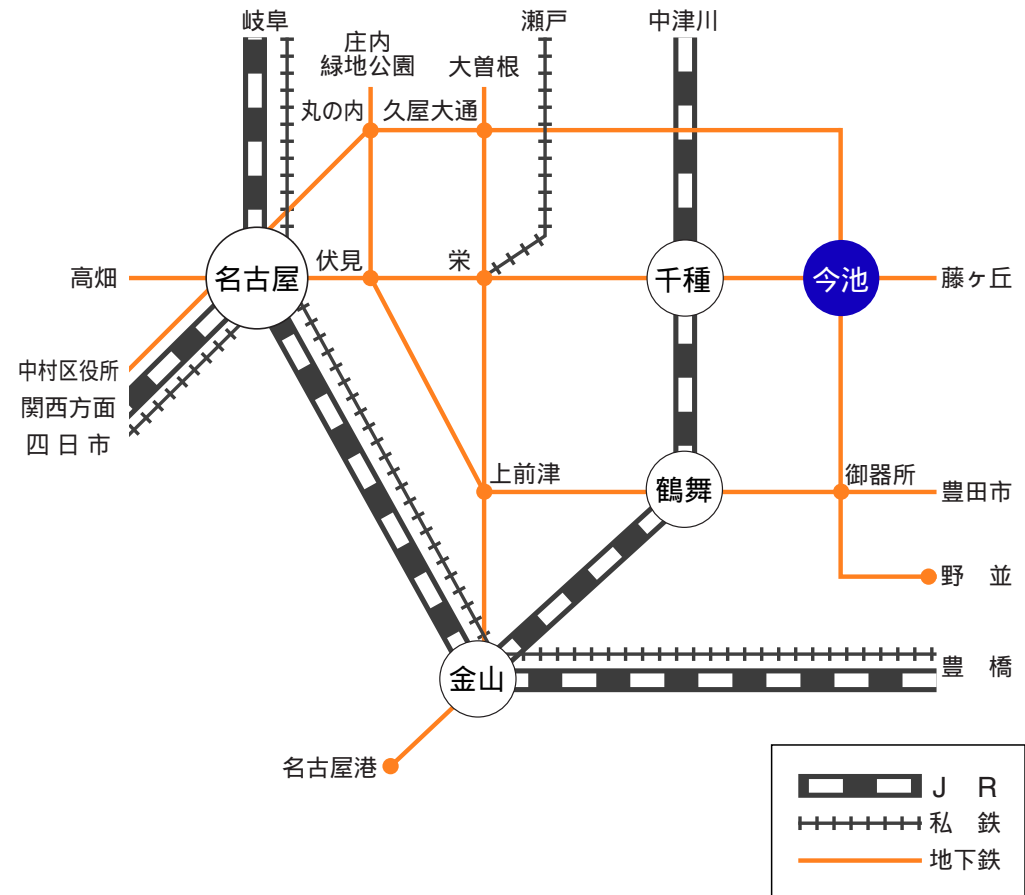

## 今池ガスビルまでのアクセスマップ

今池ガスビル 名古屋市千種区今池一丁目8番8号  
TEL/052(732)3211(代) FAX/052(732)5691

### 自動車をご利用の場合

当ビルB2階の駐車場をご利用下さい。駐車場入口は当ビル北側になっております。

### 公共交通機関をご利用の場合

地下鉄東山線又は桜通線「今池駅」下車、[10]番出口より当ビルに連絡しております。