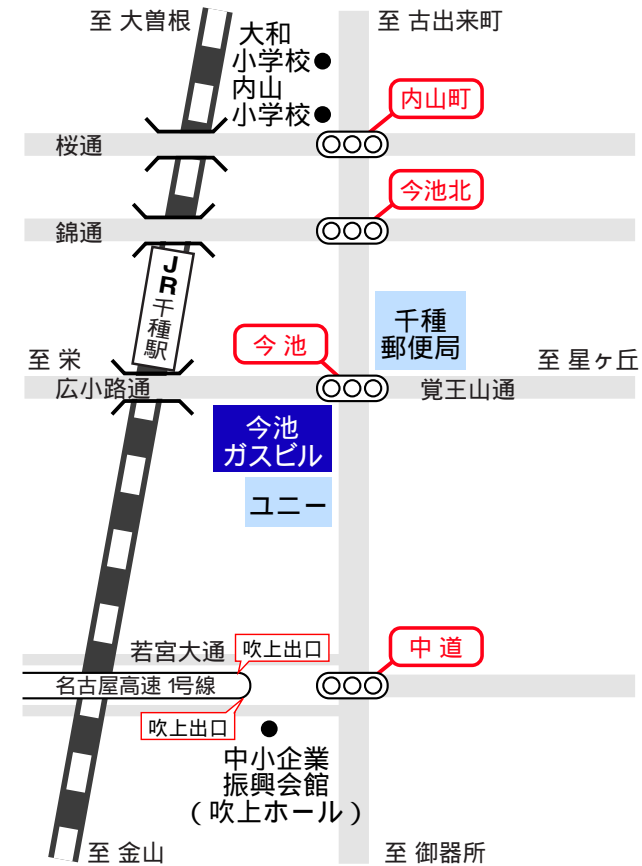

## 今池ガスビルまでのアクセスマップ

今池ガスビル 名古屋市千種区今池一丁目8番8号  
TEL/052(732)3211(代) FAX/052(732)5691

### 自動車をご利用の場合

当ビルB2階の駐車場をご利用下さい。駐車場入口は当ビル北側になっております。

### 公共交通機関をご利用の場合

地下鉄東山線又は桜通線「今池駅」下車、[10]番出口より当ビルに連絡しております。