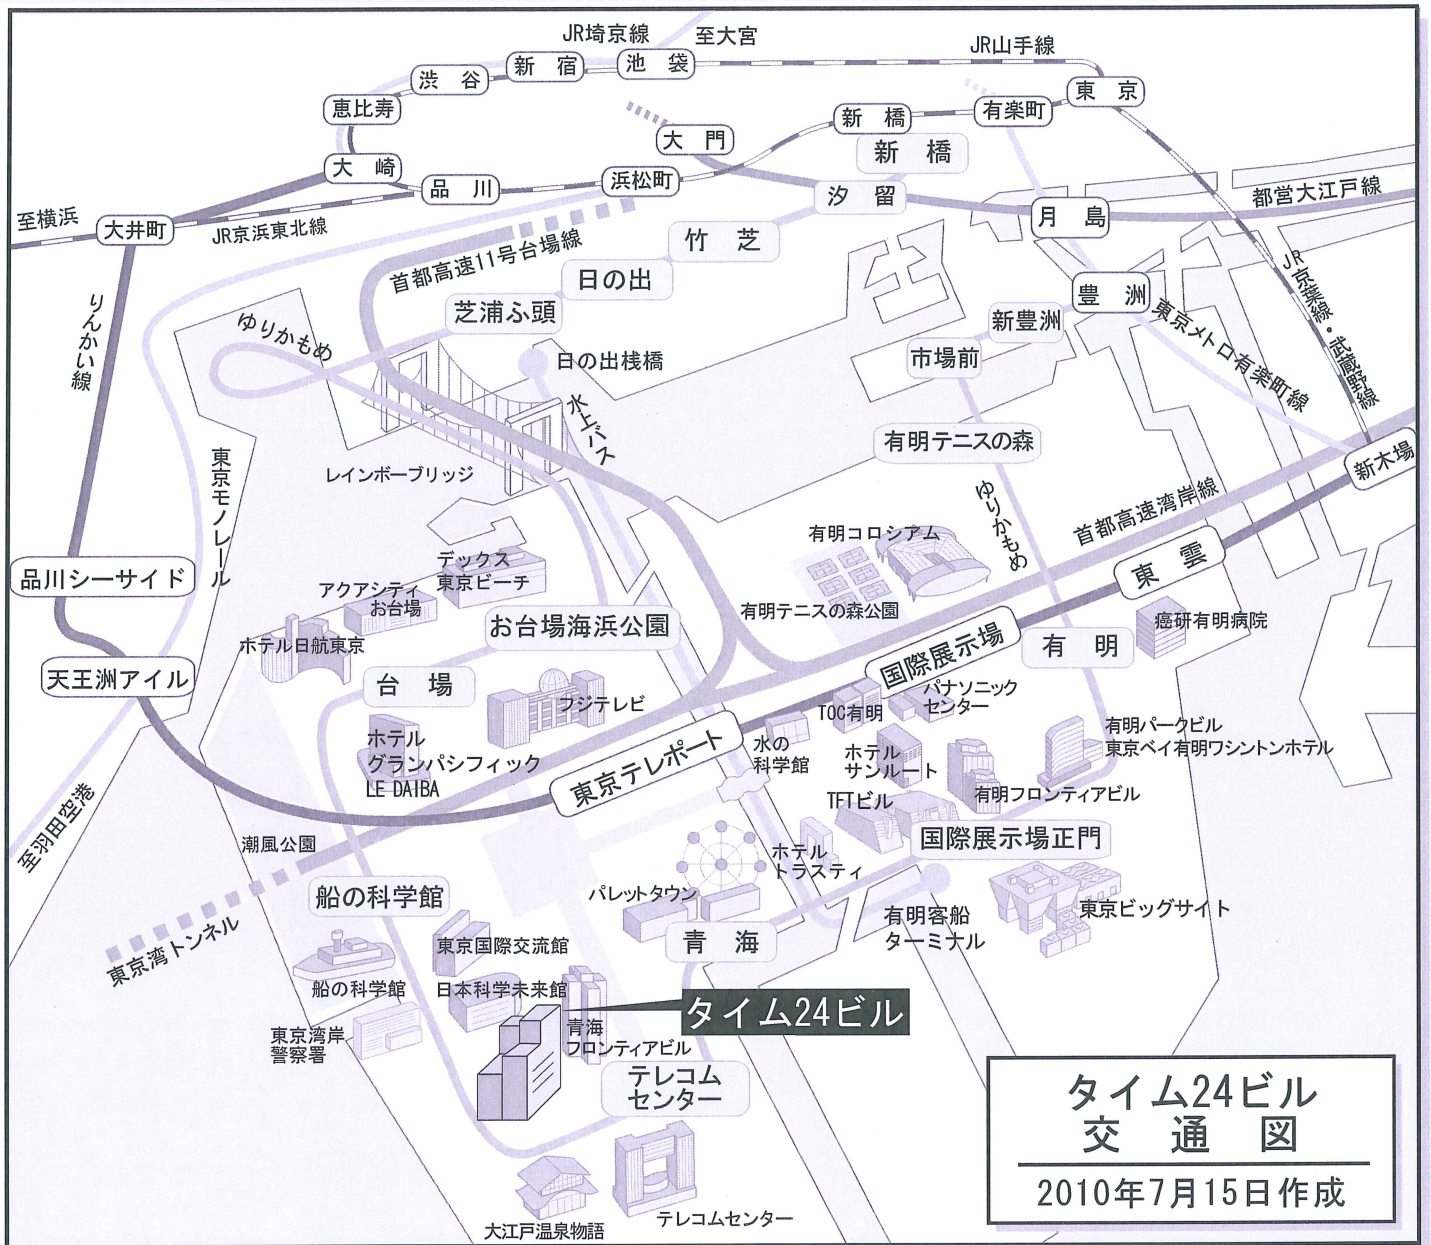

● タイム24ビルへのアクセス

ゆりかもめ

新橋駅	約18分	テレコムセンター駅	下車徒歩約2分	タイム24ビル
豊洲駅	約12分			

りんかい線

新木場駅	約7分	東京テレポート駅	下車徒歩約18分 平日のみ運行・無料循環バス 約3分(関係者用)	タイム24ビル
大崎駅	約11分			

※大崎駅よりJR埼京線相互直通運転。東京テレポート駅から渋谷(約18分)、新宿(約23分)、大宮(約53分)の各駅を直接結びます。

都営バス

浜松町駅(丸1系統)	約30分	東京港湾合同庁舎	下車すぐ	タイム24ビル
------------	------	----------	------	---------